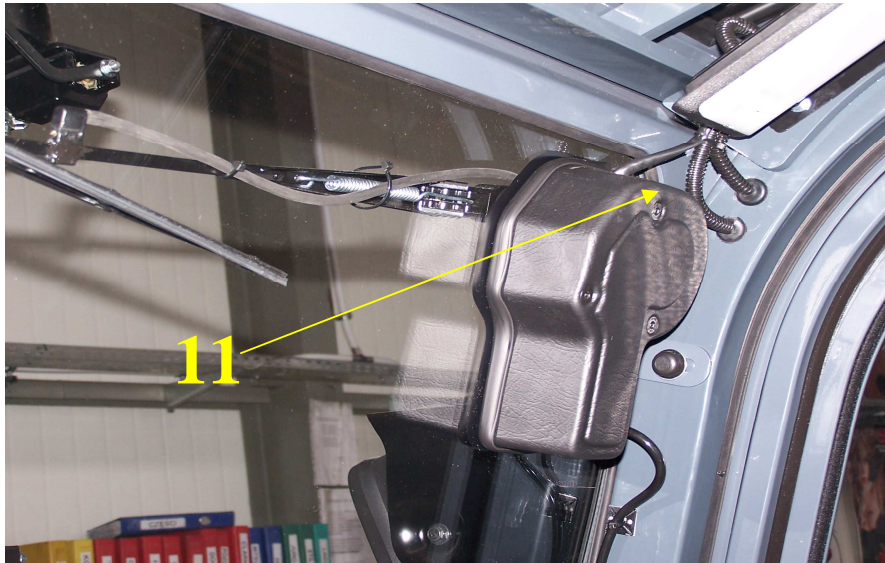

Notice de montage Faisceau Electrique *Toyota 8FBMT/FBET 16-20*

K.B.O

K.B.O

K.B.O

K.B.O

K.B.O