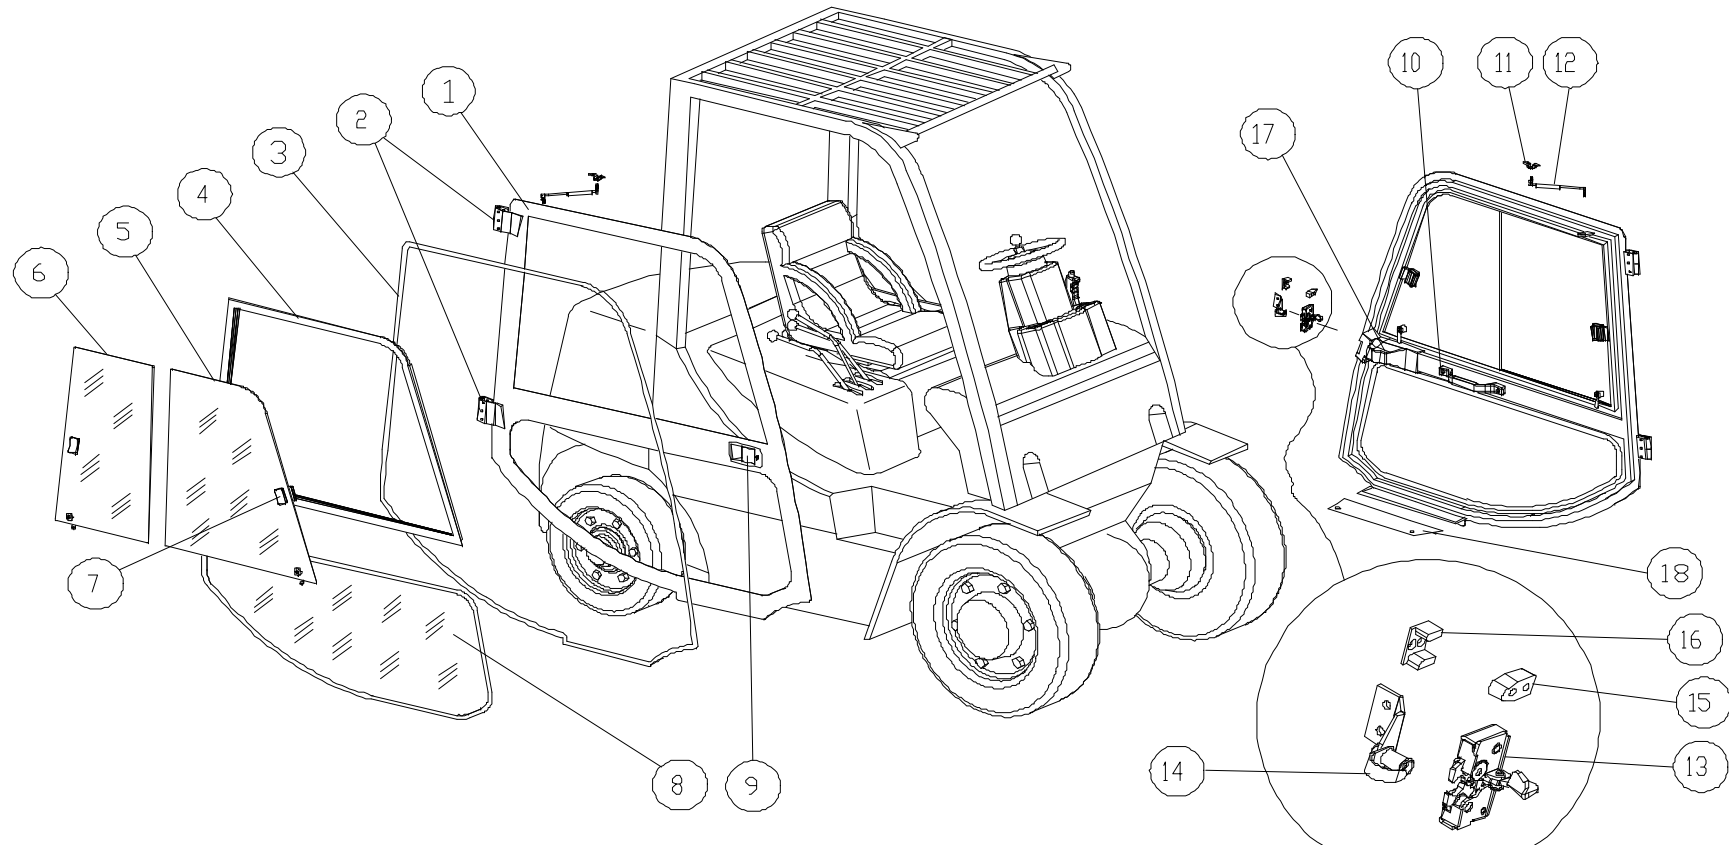

DOOSAN
D/G20/25/30/33E/P-5
D/G35C-5

CATALOGUE DES PIECES DE RECHANGE

TABLE DE MATIERES

1. Avant
2. Arrière
3. Toit
4. Porte droite
5. Porte gauche
6. Chauffage

Avant

Avant

Position	Numéro au catalogue	Dénomination	Quantité	Observations
1	2102.01.02.01.0	Tôle avant supérieure	1	
2	2102.01.01.00.0	Vitre avant	1	
3	0313.01.03.00.0	Support vitre avant	4	
4	0000.08.98.00.0	Bras essuie-glace pantographique + balai	1	R600P660
5	0000.36.08.70.0	Protection moteur essuie-glace	1	
6	0000.09.59.00.0	Moteur essuie-glace avant	1	
7	0000.10.06.60.0	Bidon lave-glace	1	
8	0000.12.21.10.0	Interrupteur	1	
9	2102.01.03.01.0	Tôle avant basse	1	

Toit

Toit

Position	Numéro au catalogue	Dénomination	Quantité	Observations
1	0601.03.02.00.0	Vitre de toit	1	
2	0000.02.16.50.0	Joint d'étanchéité	1	
3	2102.03.02.00.0	Tôle du toit	1	

Porte droite

Porte droite