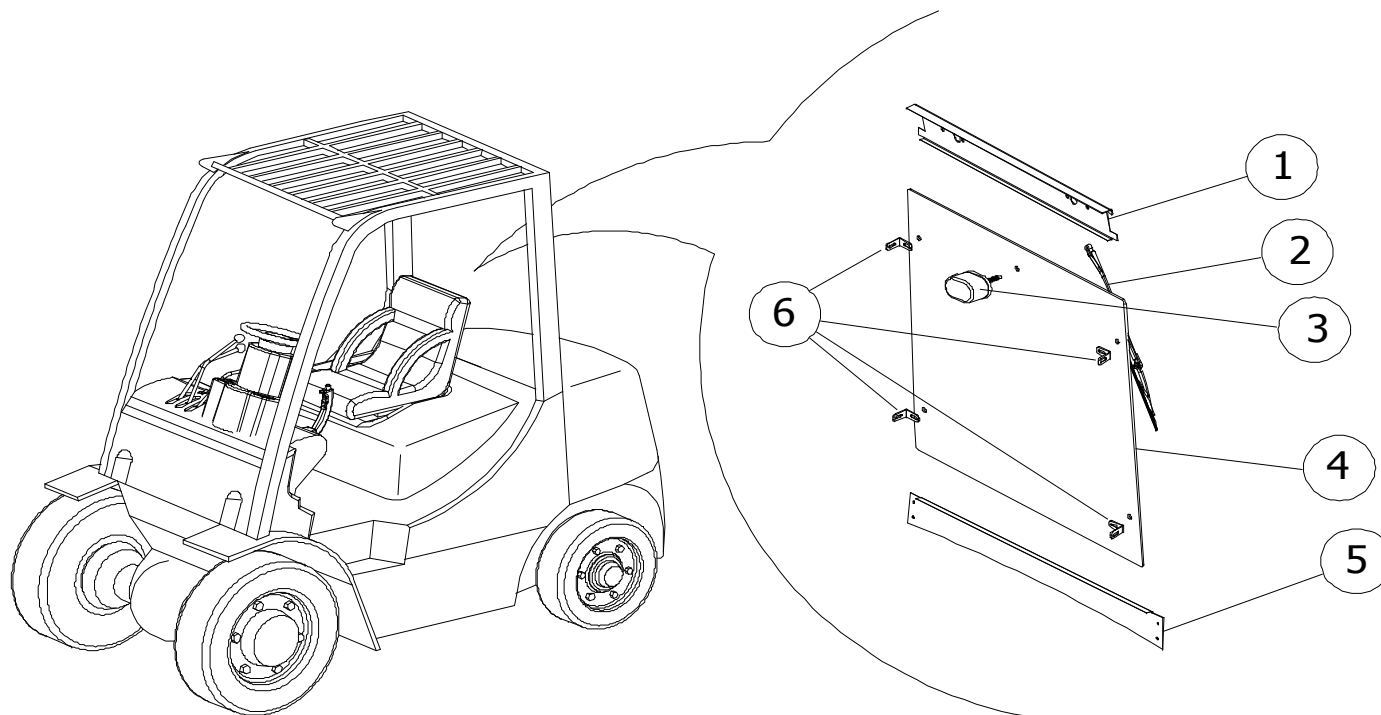

DOOSAN
D/G20/25/30/33E/P-5
D/G35C-5

CATALOGUE DES PIECES DE RECHANGE

TABLE DE MATIERES

1. Avant
2. Arrière
3. Toit
4. Porte droite
5. Porte gauche
6. Chauffage

Avant

Avant

Position	Numéro au catalogue	Dénomination	Quantité	Observations
1	2102.01.02.01.0	Tôle avant supérieure	1	
2	2102.01.01.00.0	Vitre avant	1	
3	0313.01.03.00.0	Support vitre avant	4	
4	0000.08.98.00.0	Bras essuie-glace pantographique + balai	1	R600P660
5	0000.36.08.70.0	Protection moteur essuie-glace	1	
6	0000.09.59.00.0	Moteur essuie-glace avant	1	
7	0000.10.06.60.0	Bidon lave-glace	1	
8	0000.12.21.10.0	Interrupteur	1	
9	2102.01.03.01.0	Tôle avant basse	1	

Arrière

Arrière

Position	Numéro au catalogue	Dénomination	Quantité	Observations
1	2102.02.02.00.0	Tôle arrière supérieure	1	
2	0000.08.04.50.0	Bras essuie-glace	1	R330
	0000.08.04.40.0	Balai essuie-glace	1	P330
3	0000.09.02.90.0	Moteur essuie-glace & faisceau	1	
4	2102.02.01.00.0	Vitre arrière	1	
5	2102.02.03.00.0	Tôle arrière basse	1	
6	0313.01.03.00.0	Support montage vitre arrière	4	

Toit

Toit

Position	Numéro au catalogue	Dénomination	Quantité	Observations
1	0601.03.02.00.0	Vitre de toit	1	
2	0000.02.16.50.0	Joint d'étanchéité	1	
3	2102.03.02.00.0	Tôle du toit	1	

Porte droite

Porte droite