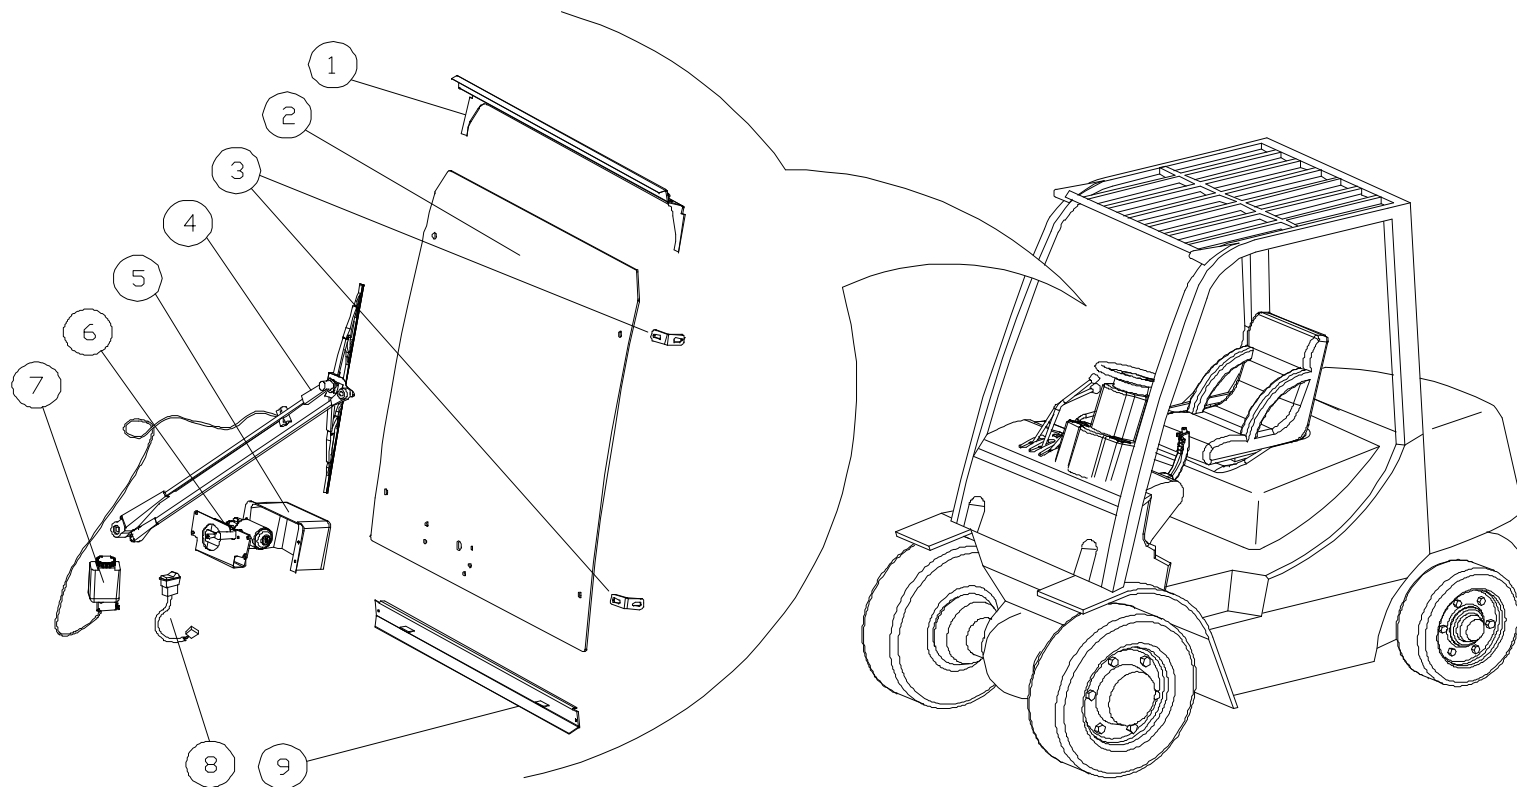

DOOSAN
D/G20/25/30/33E/P-5
D/G35C-5

CATALOGUE DES PIECES DE RECHANGE

TABLE DE MATIERES

1. Avant
2. Arrière
3. Toit
4. Porte droite
5. Porte gauche
6. Chauffage

Avant

Avant

Position	Numéro au catalogue	Dénomination	Quantité	Observations
1	2102.01.02.01.0	Tôle avant supérieure	1	
2	2102.01.01.00.0	Vitre avant	1	
3	0313.01.03.00.0	Support vitre avant	4	
4	0000.08.98.00.0	Bras essuie-glace pantographique + balai	1	R600P660
5	0000.36.08.70.0	Protection moteur essuie-glace	1	
6	0000.09.59.00.0	Moteur essuie-glace avant	1	
7	0000.10.06.60.0	Bidon lave-glace	1	
8	0000.12.21.10.0	Interrupteur	1	
9	2102.01.03.01.0	Tôle avant basse	1	

Toit

Toit

Position	Numéro au catalogue	Dénomination	Quantité	Observations
1	0601.03.02.00.0	Vitre de toit	1	
2	0000.02.16.50.0	Joint d'étanchéité	1	
3	2102.03.02.00.0	Tôle du toit	1	

Porte droite

Porte droite