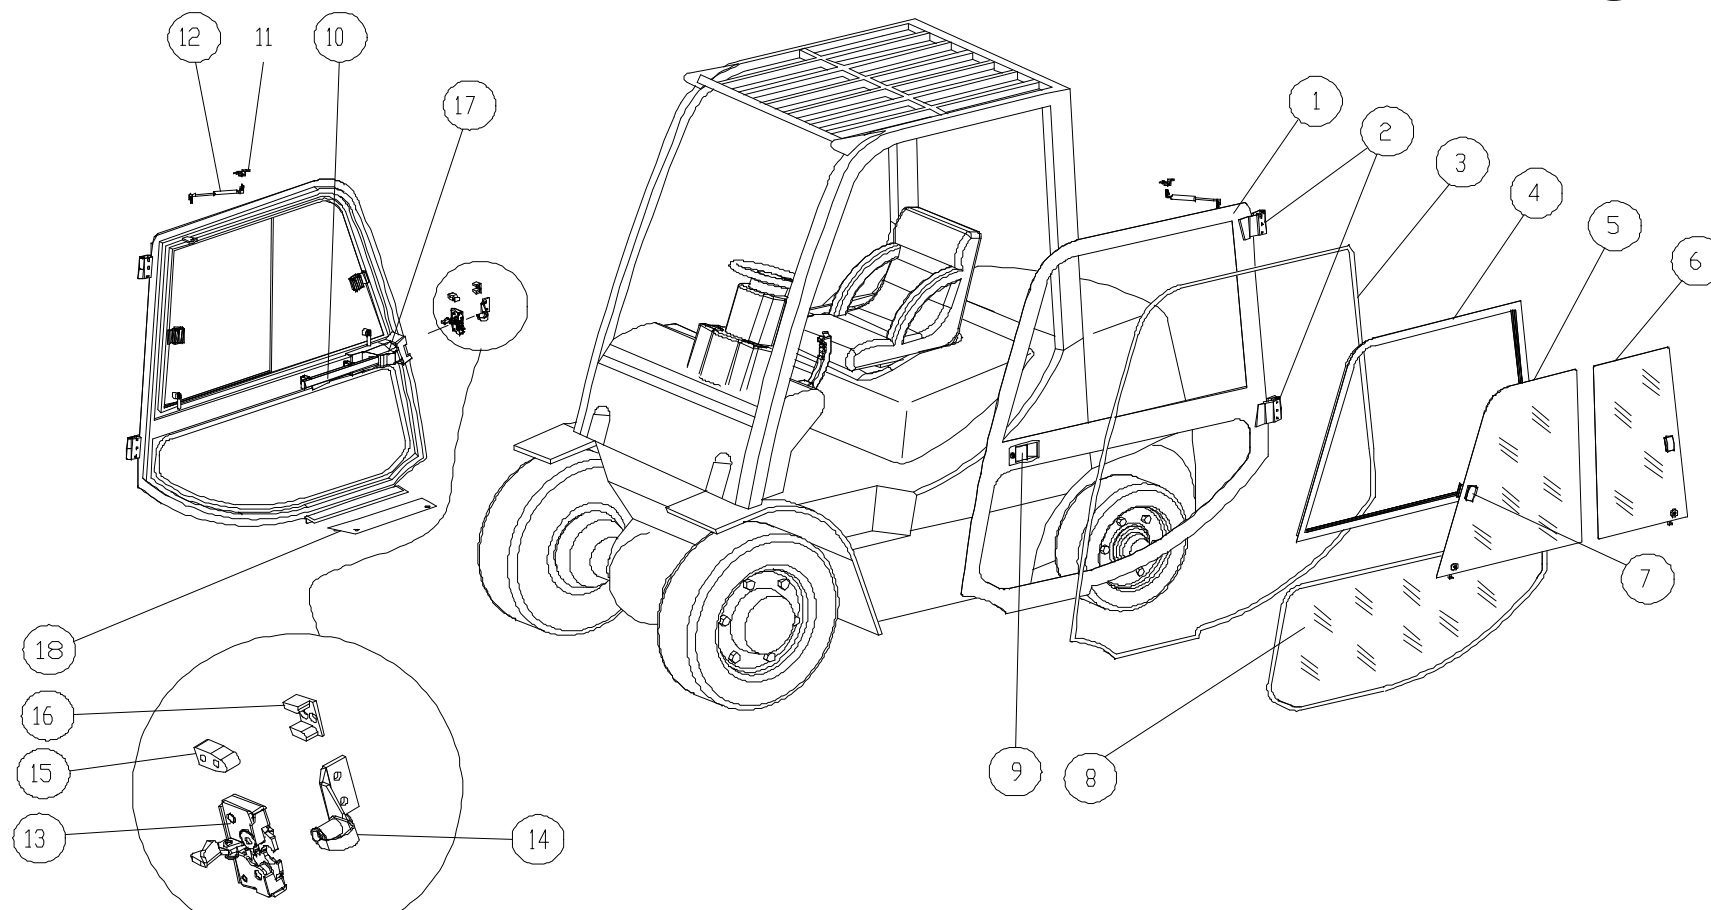

Porte gauche

Porte gauche

Position	Numéro au catalogue	Dénomination	Quantité	Observations
1	2102.05.00.00.0	Porte nue	1	
2	0313.04.01.05.0	Charnières	1	
3	0000.02.15.50.0	Joint d'étanchéité de la porte	1	
4	2102.04.04.00.0	Cadre de baie coulissante	1	
5	2102.04.02.00.0	Vitre avant coulissante	1	
6	2102.04.03.00.0	Vitre arrière coulissante	1	
7	0000.35.30.50.0	Fermeur vitre coulissante	1	
8	2102.04.01.00.0	Vitre basse	1	200N
9	0000.35.01.70.0	Serrure extérieur	1	
10	0000.35.06.70.0	Poignée intérieur	1	
11	0520.04.16.00.0	Support compas à gaz	1	
12	0000.05.05.30.0	Compas à gaz	1	
13	0000.35.07.20.0	Verrou gauche	1	
14	0000.35.06.60.0	Gâche de porte	1	
15	0000.35.34.20.0	Guide de porte	1	
16	0202.05.04.04.0	Support guide de porte	1	
17	0000.35.33.80.0	Protection serrure intérieur	1	
18	2102.06.01.02.0	Plancher porte	1