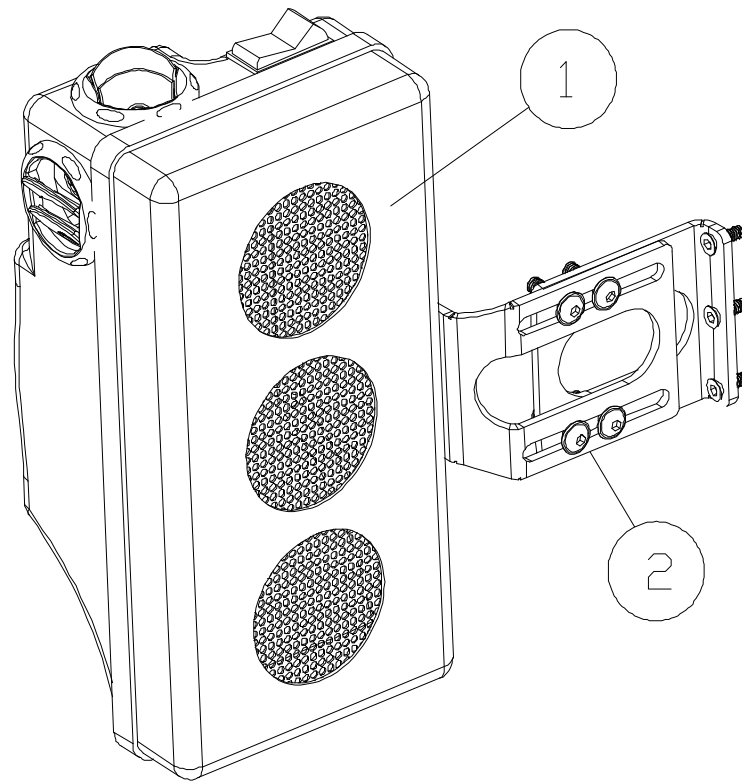

Chauffage

Chauffage

Position	Numéro au catalogue	Dénomination	Quantité	Observations
1	2102.07.01.00.0	Chauffage	1	
2	2102.07.02.00.0	Eléments de montage	1	
3	0000.07.33.50.0	Tuyau d'alimentation	1	
4	2102.07.03.00.0	Faisceau électrique	1