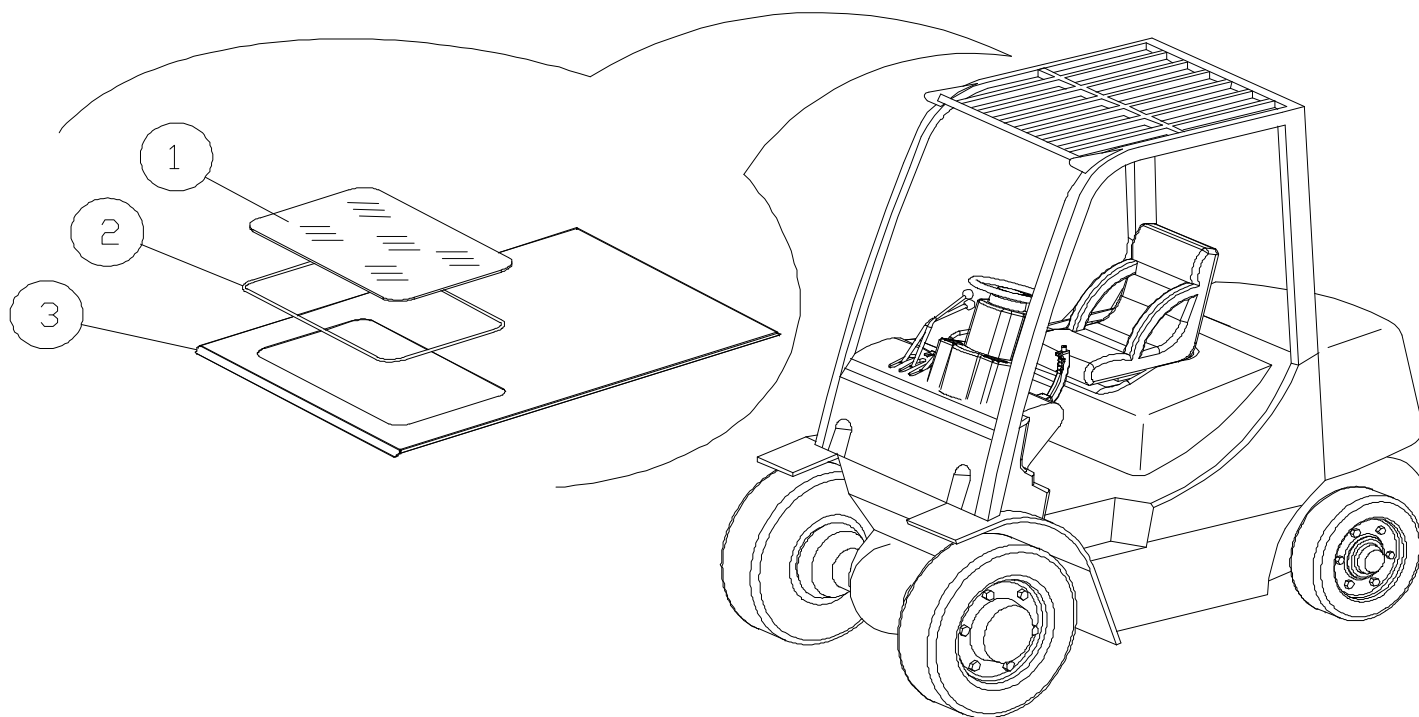

DOOSAN
D/G20/25/30/33E/P-5
D/G35C-5

CATALOGUE DES PIECES DE RECHANGE

TABLE DE MATIERES

1. Avant
2. Arrière
3. Toit
4. Porte droite
5. Porte gauche
6. Chauffage

Avant

Avant

Position	Numéro au catalogue	Dénomination	Quantité	Observations
1	2102.01.02.01.0	Tôle avant supérieure	1	
2	2102.01.01.00.0	Vitre avant	1	
3	0313.01.03.00.0	Support vitre avant	4	
4	0000.08.98.00.0	Bras essuie-glace pantographique + balai	1	R600P660
5	0000.36.08.70.0	Protection moteur essuie-glace	1	
6	0000.09.59.00.0	Moteur essuie-glace avant	1	
7	0000.10.06.60.0	Bidon lave-glace	1	
8	0000.12.21.10.0	Interrupteur	1	
9	2102.01.03.01.0	Tôle avant basse	1	

Toit

Toit

Position	Numéro au catalogue	Dénomination	Quantité	Observations
1	0601.03.02.00.0	Vitre de toit	1	
2	0000.02.16.50.0	Joint d'étanchéité	1	
3	2102.03.02.00.0	Tôle du toit	1	

Porte droite

Porte droite