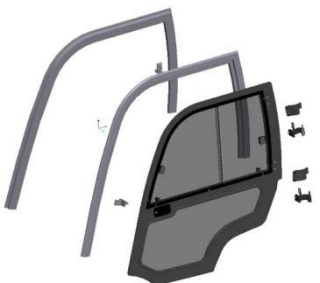

 Montage sans perçage du protège conducteur

 Temps de montage : **0H45**

TOIT

Composition de l'élément :

- Toit métallique
- Vitre verre trempé de sécurité avec film anti bris
- Traverse fixation droite
- Traverse fixation gauche

 Montage sans perçage du protège conducteur

 Temps de montage : **0H30**

JEU PORTES MÉTALLIQUES

Composition de l'élément :

- Cadre métallique
- Baie coulissante (2 vitres ouvrantes)
- Vitre basse de porte
- Serrure et poignée fiable et ergonomique
- Support/bride de gâche de porte
- 2 Charnière brides
- Vérin à gaz avec frein de course
- Support/bride de vérin à gaz