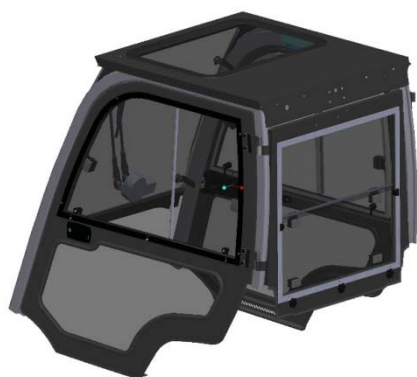

CATERPILLAR

DP/GP 40/45/50/55 NT version Dalian

K.B.O.

FOURNITURE MAINTENANCE & CLIMATISATION DE CABINES

L'AUTRE SOLUTION CABINE

CONFORT

- ✓ Visibilité conducteur optimale
- ✓ Très bonne ergonomie et fiabilité des composants
- ✓ Equipement de série :
 - Essuie-glace avant et arrière
 - Lave-glace avant et arrière
 - Miroir panoramique
- ✓ Equipement optionnel :
 - Chauffage à circulation d'eau 7KW
 - Habillage capot moteur
 - Liseuse intérieure ; plafonnier

LA SOLUTION K.B.O

PANNEAU AVANT

Composition de l'élément :

- Vitre avant bombée + joint
- Traverse métallique basse
- Traverse métallique haute
- 4 Brides de fixation
- Essuie-glace
- Lave-glace
- Miroir panoramique
- Faisceau complet