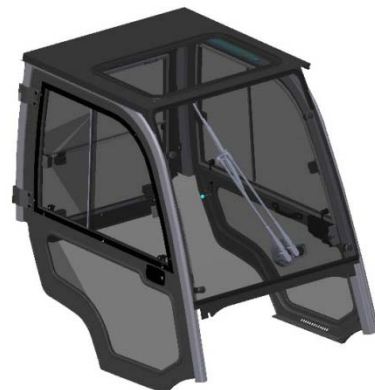

CATERPILLAR

DP/GP 40/45/50/55 NT version Dalian

K.B.O.

FOURNITURE MAINTENANCE & CLIMATISATION DE CABINES

L'AUTRE SOLUTION CABINE

CONFORT

- ✓ Visibilité conducteur optimale
- ✓ Très bonne ergonomie et fiabilité des composants
- ✓ Equipement de série :
 - Essuie-glace avant et arrière
 - Lave-glace avant et arrière
 - Miroir panoramique
- ✓ Equipement optionnel :
 - Chauffage à circulation d'eau 7KW
 - Habillage capot moteur
 - Liseuse intérieure ; plafonnier

LA SOLUTION K.B.O

PANNEAU AVANT

Composition de l'élément :

- Vitre avant bombée + joint
- Traverse métallique basse
- Traverse métallique haute
- 4 Brides de fixation
- Essuie-glace
- Lave-glace
- Miroir panoramique
- Faisceau complet

 Montage sans perçage du protège conducteur

 Temps de montage : **0H45**

TOIT

Composition de l'élément :

- Toit métallique
- Vitre verre trempé de sécurité avec film anti bris
- Traverse fixation droite
- Traverse fixation gauche

 Montage sans perçage du protège conducteur

 Temps de montage : **0H30**

JEU PORTES MÉTALLIQUES

Composition de l'élément :

- Cadre métallique
- Baie coulissante (2 vitres ouvrantes)
- Vitre basse de porte
- Serrure et poignée fiable et ergonomique
- Support/bride de gâche de porte
- 2 Charnière brides
- Vérin à gaz avec frein de course
- Support/bride de vérin à gaz