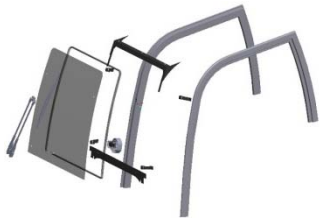

LA SOLUTION K.B.O

PANNEAU AVANT

Composition de l'élément :

- Vitre avant bombée + joint
- Traverse métallique basse
- Traverse métallique haute
- 4 Brides de fixation
- Essuie-glace
- Lave-glace
- Miroir panoramique
- Faisceau complet

 Montage sans perçage du protège conducteur

 Temps de montage : **1H30**

PANNEAU ARRIÈRE

Composition de l'élément :

- Cadre métallique
- Baie coulissante collée
- 4 Pincés de serrage
- Tôle base démontable
- Essuie-glace
- Lave-glace

 Montage sans perçage du protège conducteur

 Temps de montage : **0H45**

TOIT

Composition de l'élément :

- Toit métallique
- Vitre verre trempé de sécurité avec film anti bris
- Traverse fixation droite
- Traverse fixation gauche

 Montage sans perçage du protège conducteur

 Temps de montage : **0H30**

JEU PORTES MÉTALLIQUES

Composition de l'élément :

- Cadre métallique
- Baie coulissante (2 vitres ouvrantes)
- Vitre basse de porte
- Serrure et poignée fiable et ergonomique
- Support/bride de gâche de porte
- 2 Charnière brides
- Vérin à gaz avec frein de course
- Support/bride de vérin à gaz